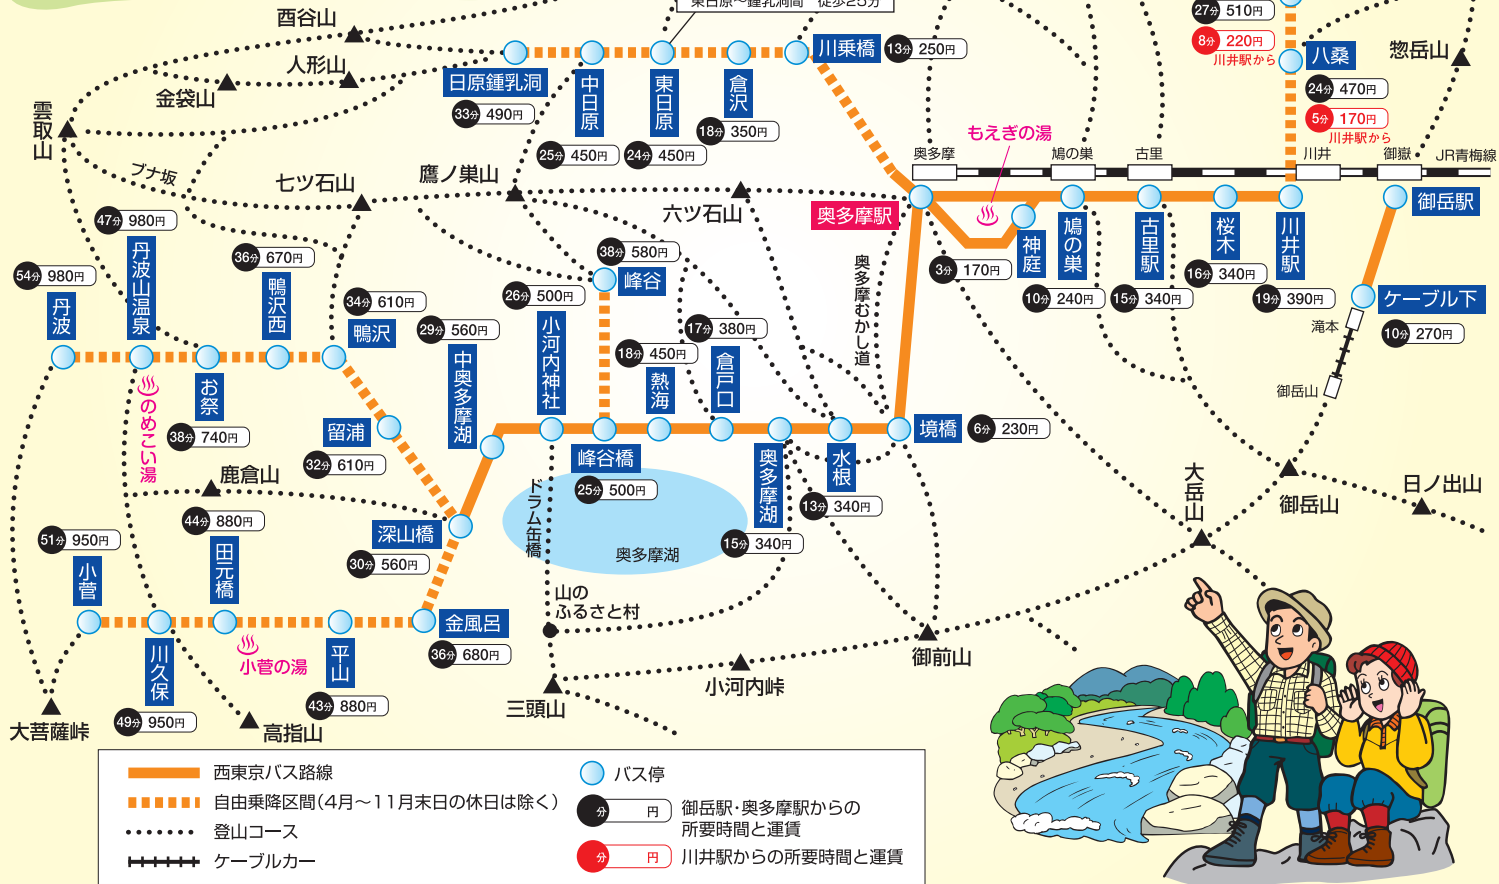

西東京バス

# ハイキング時刻表

2013年4月1日改正

## 奥多摩・御岳山エリア

2013.4.1改正

平日(土・日・休)	鍾	東	倉	川	大	奥
平日(土・日・休)	乳	日	沢	乘	乗	多
平日(土・日・休)	洞	原	沢	橋	橋	摩
6:30	6:36	6:43	6:46	6:59		
7:30	7:36	7:43	7:46	7:59		
8:30	8:36	8:43	8:46	8:59		
9:30	9:36	9:43	9:46	9:59		
10:30	10:36	10:43	10:46	10:59		
11:30	11:36	11:43	11:46	11:59		
12:30	12:36	12:43	12:46	12:59		
13:30	13:36	13:43	13:46	13:59		
14:30	14:36	14:43	14:46	14:59		
15:30	15:36	15:43	15:46	15:59		
16:30	16:36	16:43	16:46	16:59		
17:30	17:36	17:43	17:46	17:59		
18:30	18:36	18:43	18:46	18:59		